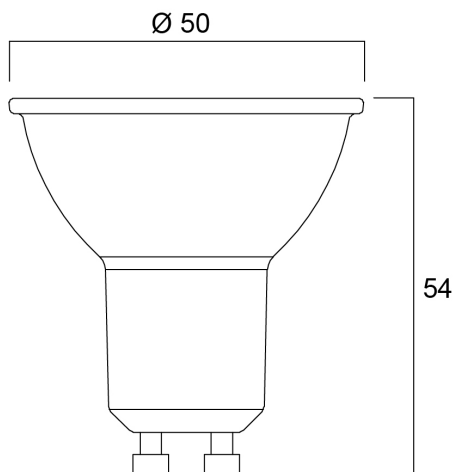

Technical Assets

Dimensions (mm)

Photometrics

RefLED Superia Retro ES50 V3 475LM DIM 865 36 SL

Item No: 0029136

SYLVANIA

Allgemeine Daten

Produktbezeichnung	RefLED Superia Retro ES50 V3 475LM DIM 865 36 SL
Technologie	LED
Nennwert Leistung (W)	5
Leuchtenklassifizierung	Offen
Allgemeine Anwendungsbereiche	Bildungseinrichtungen, Hotel- & Gaststättengewerbe, Museen & Galerien, Büro, Haushalt & Verbraucher, Einzelhandel
Umgebungstemperaturbereich	-20°C...+50°C
Betriebstemperatur (°C)	25
ETIM Klasse	EC001959
E-Nummer FI	4741028
Garantie	5 Jahre

Lebensdauer Daten

Lebensdauer - L70B50	25000
Mittlere Lebensdauer (nominal) (h)	25000
Durchschnittliche Lebensdauer (h) - L70/B50	25000

Physikalische Daten

Nominale Produkthöhe (mm)	54
Nominaler Produktdurchmesser (mm)	50
Gewicht (kg)	0.049

RefLED Superia Retro ES50 V3 475LM DIM 865 36 SL

Item No: 0029136

SYLVANIA

Verpackung

EAN-Nummer	5410288291369
Einzelverpackung Länge (cm)	8.2
Einzelverpackung Breite (cm)	6.1
Einzelverpackung Tiefe (cm)	5.1
DUN 14 (außen)	15410288291366
Anzahl an Einheiten je Innenverpackung	6
Innenverpackung Länge / Höhe (cm)	19.4
Innenverpackung Breite (cm)	11.3
Innenverpackung Länge (cm)	9.5
DUN14 (innen)	25410288291363
Anzahl an Einheiten je Außenverpackung	60
Außenverpackung Länge (cm)	58.8
Außenverpackung Breite (cm)	21.8
Außenverpackung Tiefe (cm)	21.7